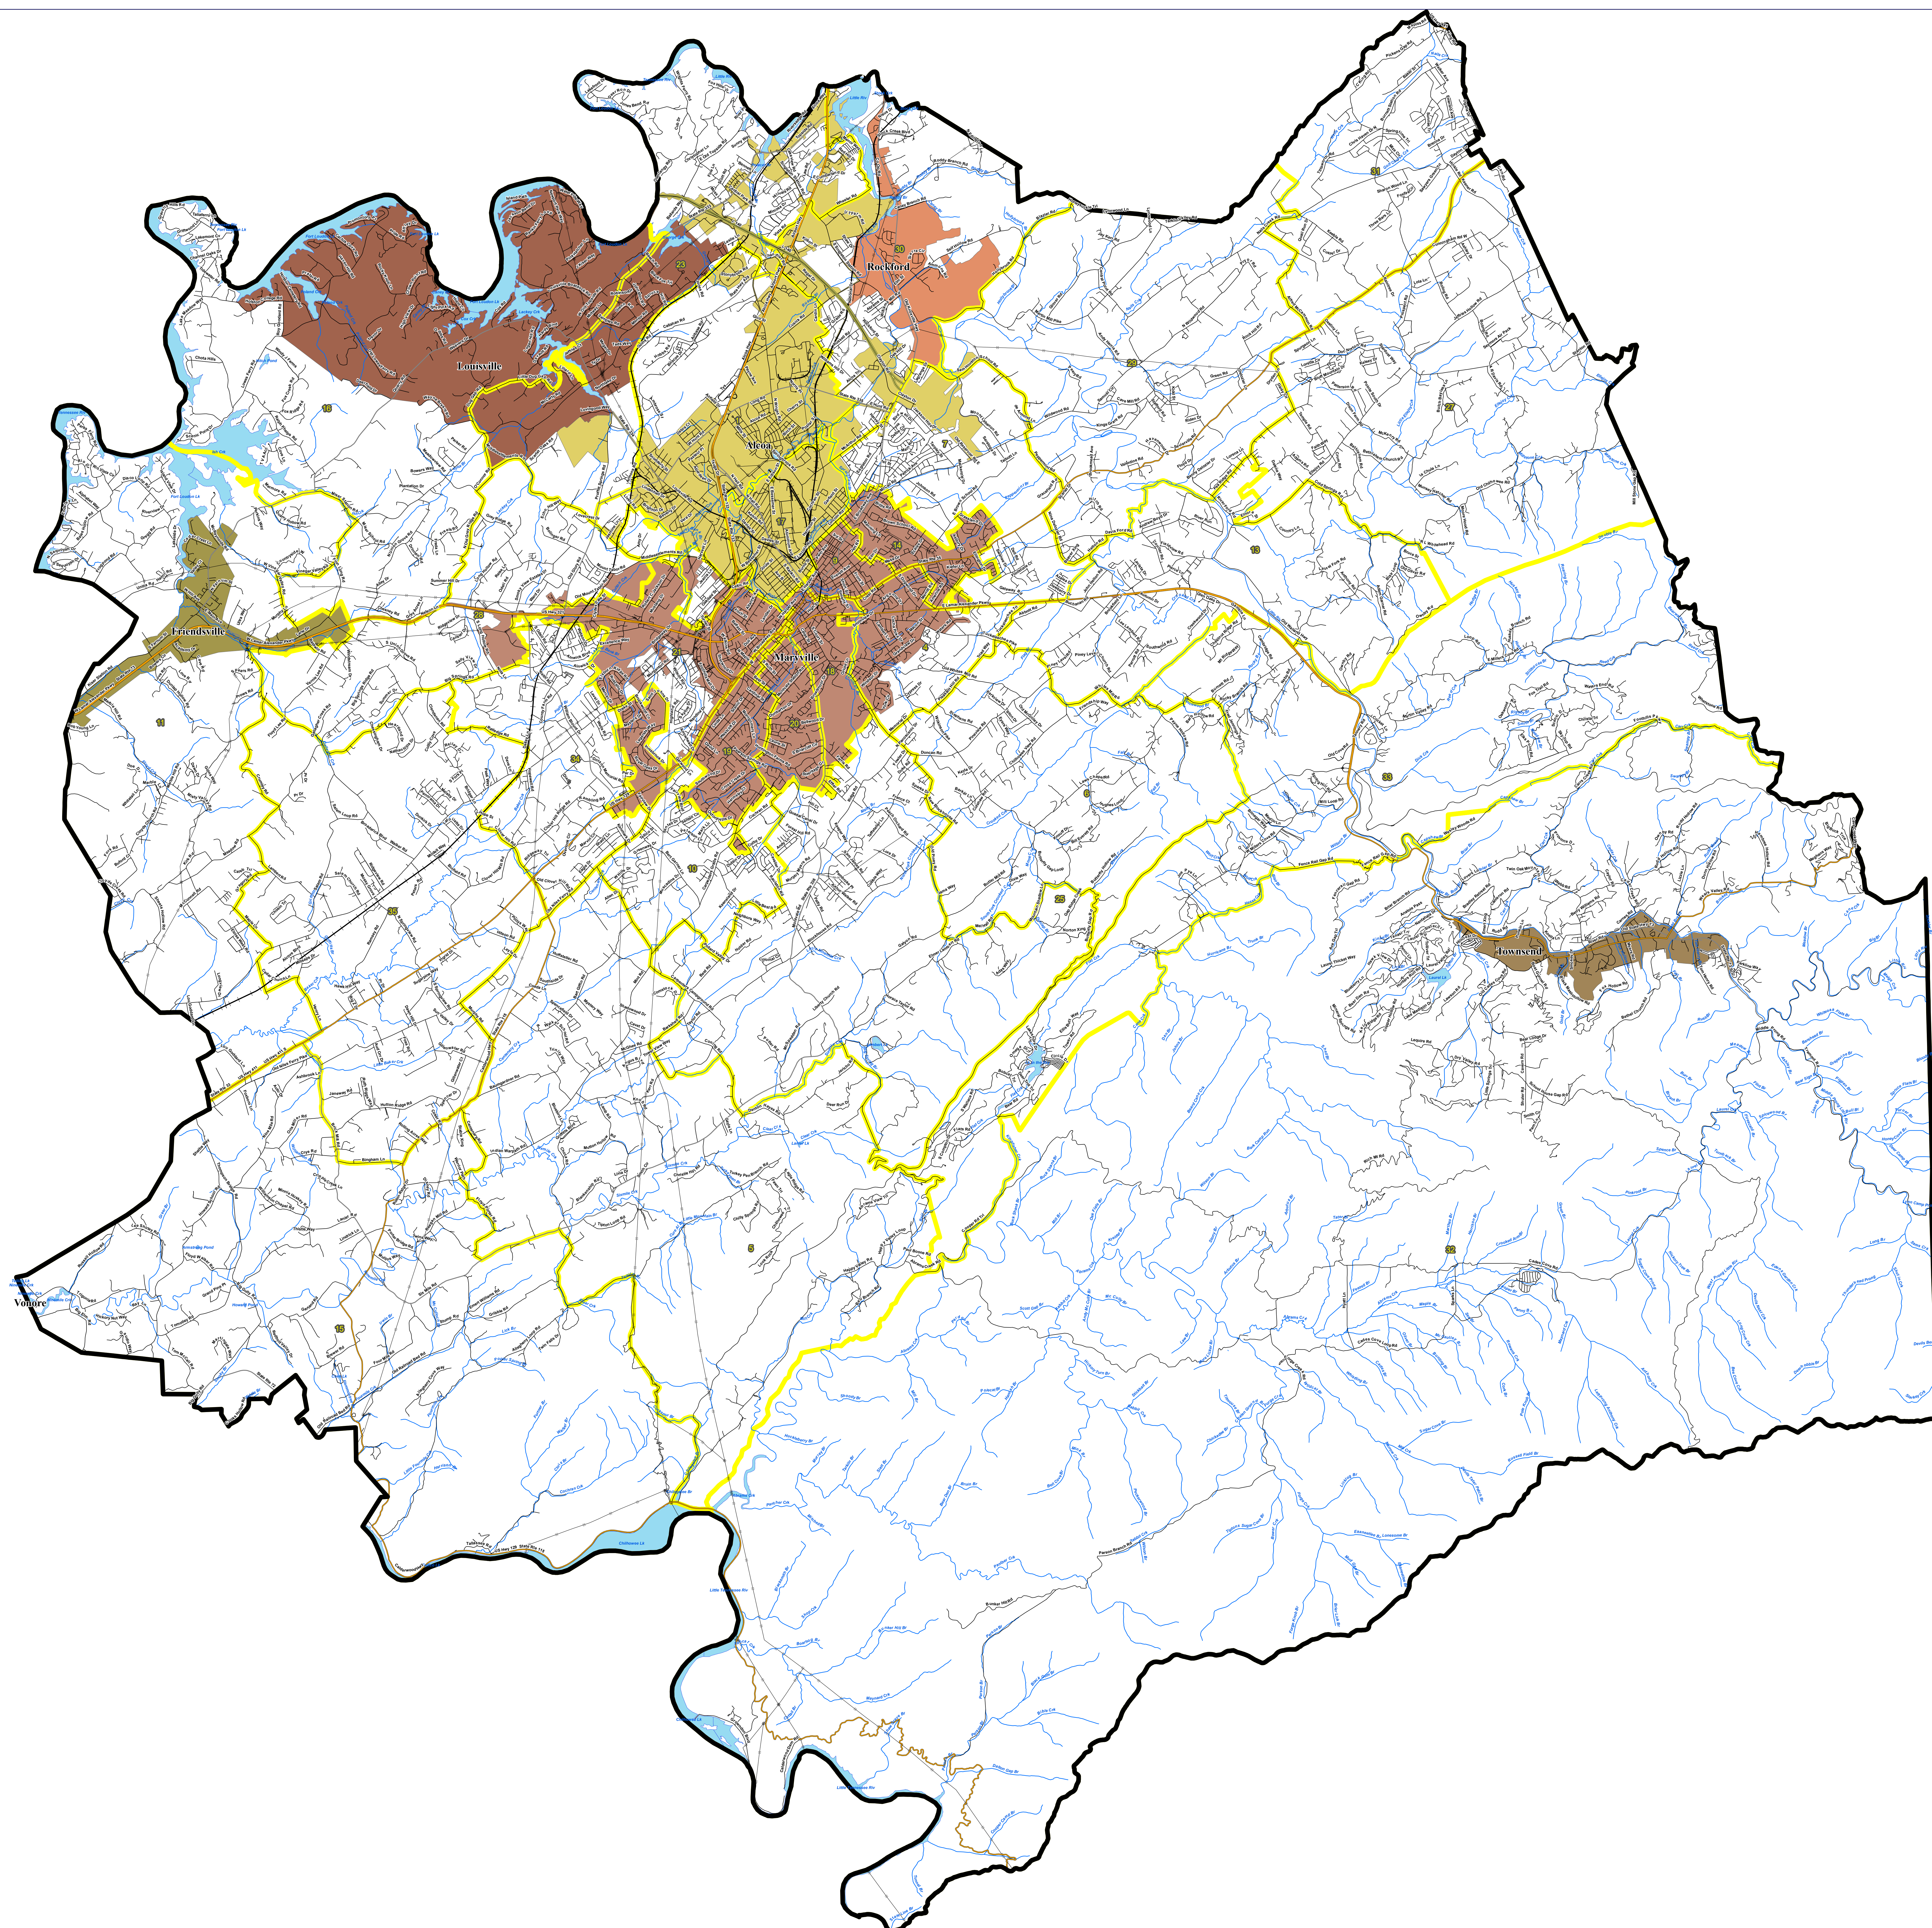

Blount County

Current Voting Precincts

- Interstates
 - U.S. Highway
 - State Highway
 - Local Roads
 - Railroads
 - Creeks / Stream
 - Powerline
 - Voting Precinct
 - Lakes / Rivers
 - City, Town**
 - Alcoa
 - Friendsville
 - Louisville
 - Maryville
 - Rockford
 - Townsend
 - Vonore
- 1234** Precinct ID Number

2020 Total Population 135,280

2020 Population by Precinct

VOTING PRECINCT	TOTAL POP	TOTAL POP
1	685	5274
2	423	3804
3	471	3500
4	300	2900
5	371	4390
6	412	3380
7	324	4300
8	307	2384
9	776	2354
10	530	4711
11	471	2358
12	473	5040
13	765	4521
14	694	4836
15	454	3801
16	583	4809
17	450	3384
18	388	5215
19	384	2980
20	2157	1792
21	626	4880
22	6970	5349
23	1521	4134
24	382	3233
25	324	2887
26	747	5617
27	576	2461